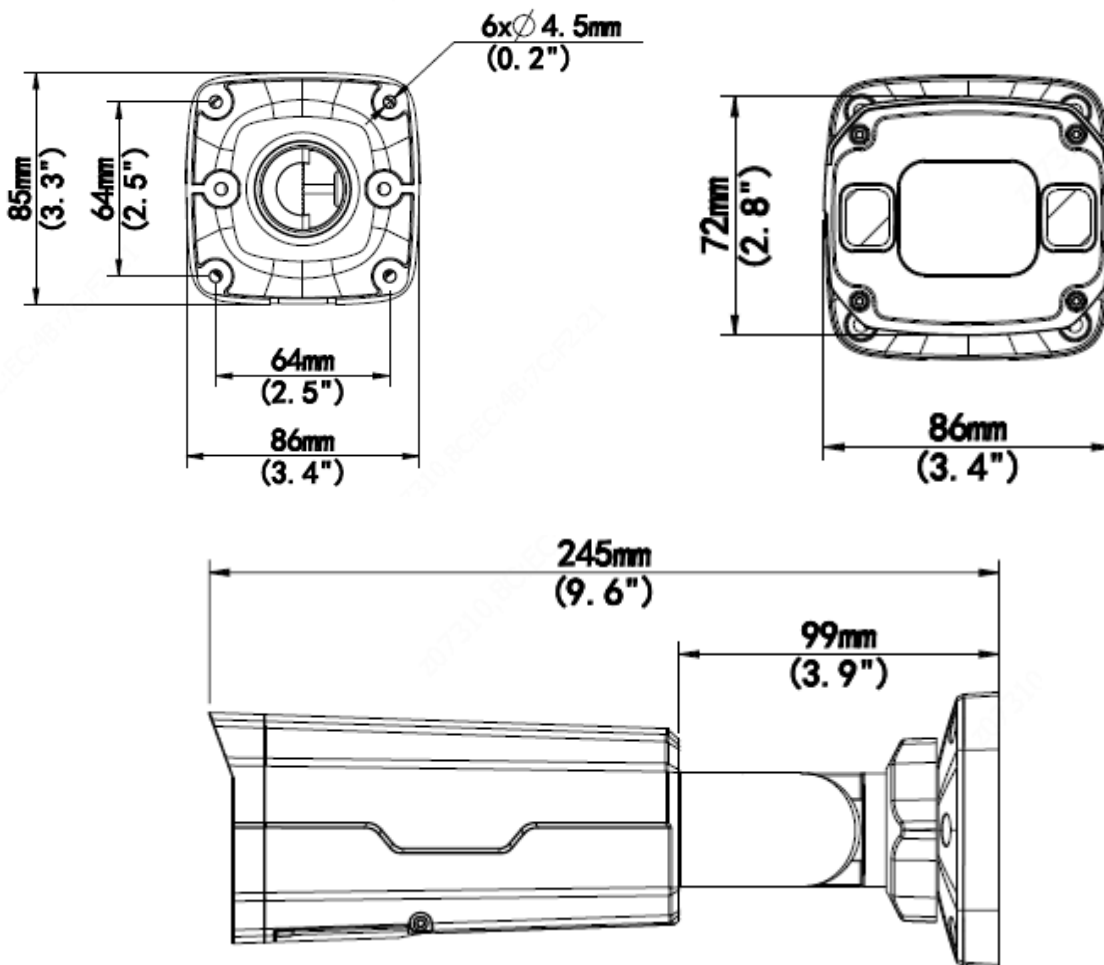

8MP HD Intelligent LighterHunter IR VF 블렛 네트워크 카메라

IPC2328SB-DZK-IO

주요 특징

- 고화질 이미지(8MP, 1/2.8" CMOS 센서 사용)
- 8MP(3840×2160)@20fps; 5MP(3072×1728)@30/25fps; 4MP(2560×1440)@30/25fps; 2MP(1920×1080)@30/25fps
- Ultra 265, H.265, H.264, MJPEG
- LightHunter 기술은 저조도 환경에서 초고화질을 보장합니다.
- 120dB True WDR 기술로 강한 빛이 있는 곳에서도 선명한 이미지 구현
- 9:16 복도 모드 지원
- 알람: 1 입력/1 출력, 오디오: 1 입력/1 출력
- 스마트 IR, 최대 50m(164ft)의 IR 거리
- 256G Micro SD 카드 지원
- IK10 파손 방지
- IP67 보호
- PoE 전원 공급 지원

	소비전력: 최대 10.5W
전원 인터페이스	Ø 5.5mm 동축 전원 플러그
사이즈(가로×세로×높이)	245×86×72mm(9.6"×3.4"×2.8")
무게	0.92kg(2.03lb)
소재	메탈
작업 환경	-30°C ~ 60°C(-22°F ~ 140°F), 습도: ≤95% RH(비응축)
보관 환경	-30°C ~ 60°C(-22°F ~ 140°F), 습도: ≤95% RH(비응축)
서지 보호	6KV
초기화 버튼	N/A

사이즈

액세서리

TR-JB07-D-IN

정선 박스

TR-JB06-A-IN

정선 박스

TR-UP06-B-IN

폴 마운트